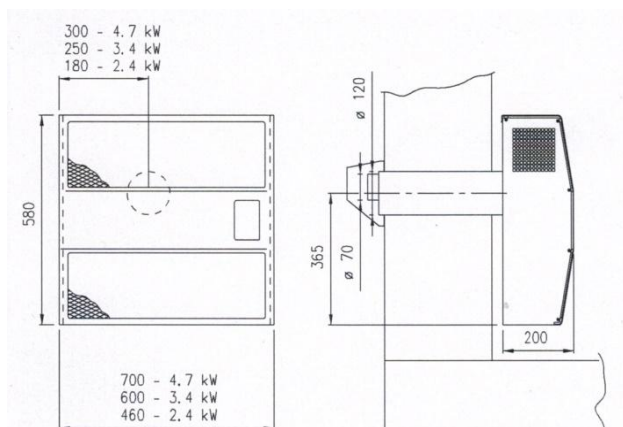

Instalace výrobku

- C odtah spalin přes zeď (maximální délka 1000 mm)
- Možnost dokoupení dvířek a flexibilní nerezové trubky pro jednoduché připojení plynu dle EU normy
- Ochranná povrchová úprava krytu antikoročním, teplotně odolným nástřikem
- Barva: bílá
- Požadavek na výkon topidla lze odhadem určit vynásobením objemu vytápěného prostoru v m³ a tepelné ztráty cca 0,04kW/m³
- Instalace musí být prováděna autorizovaným pracovníkem